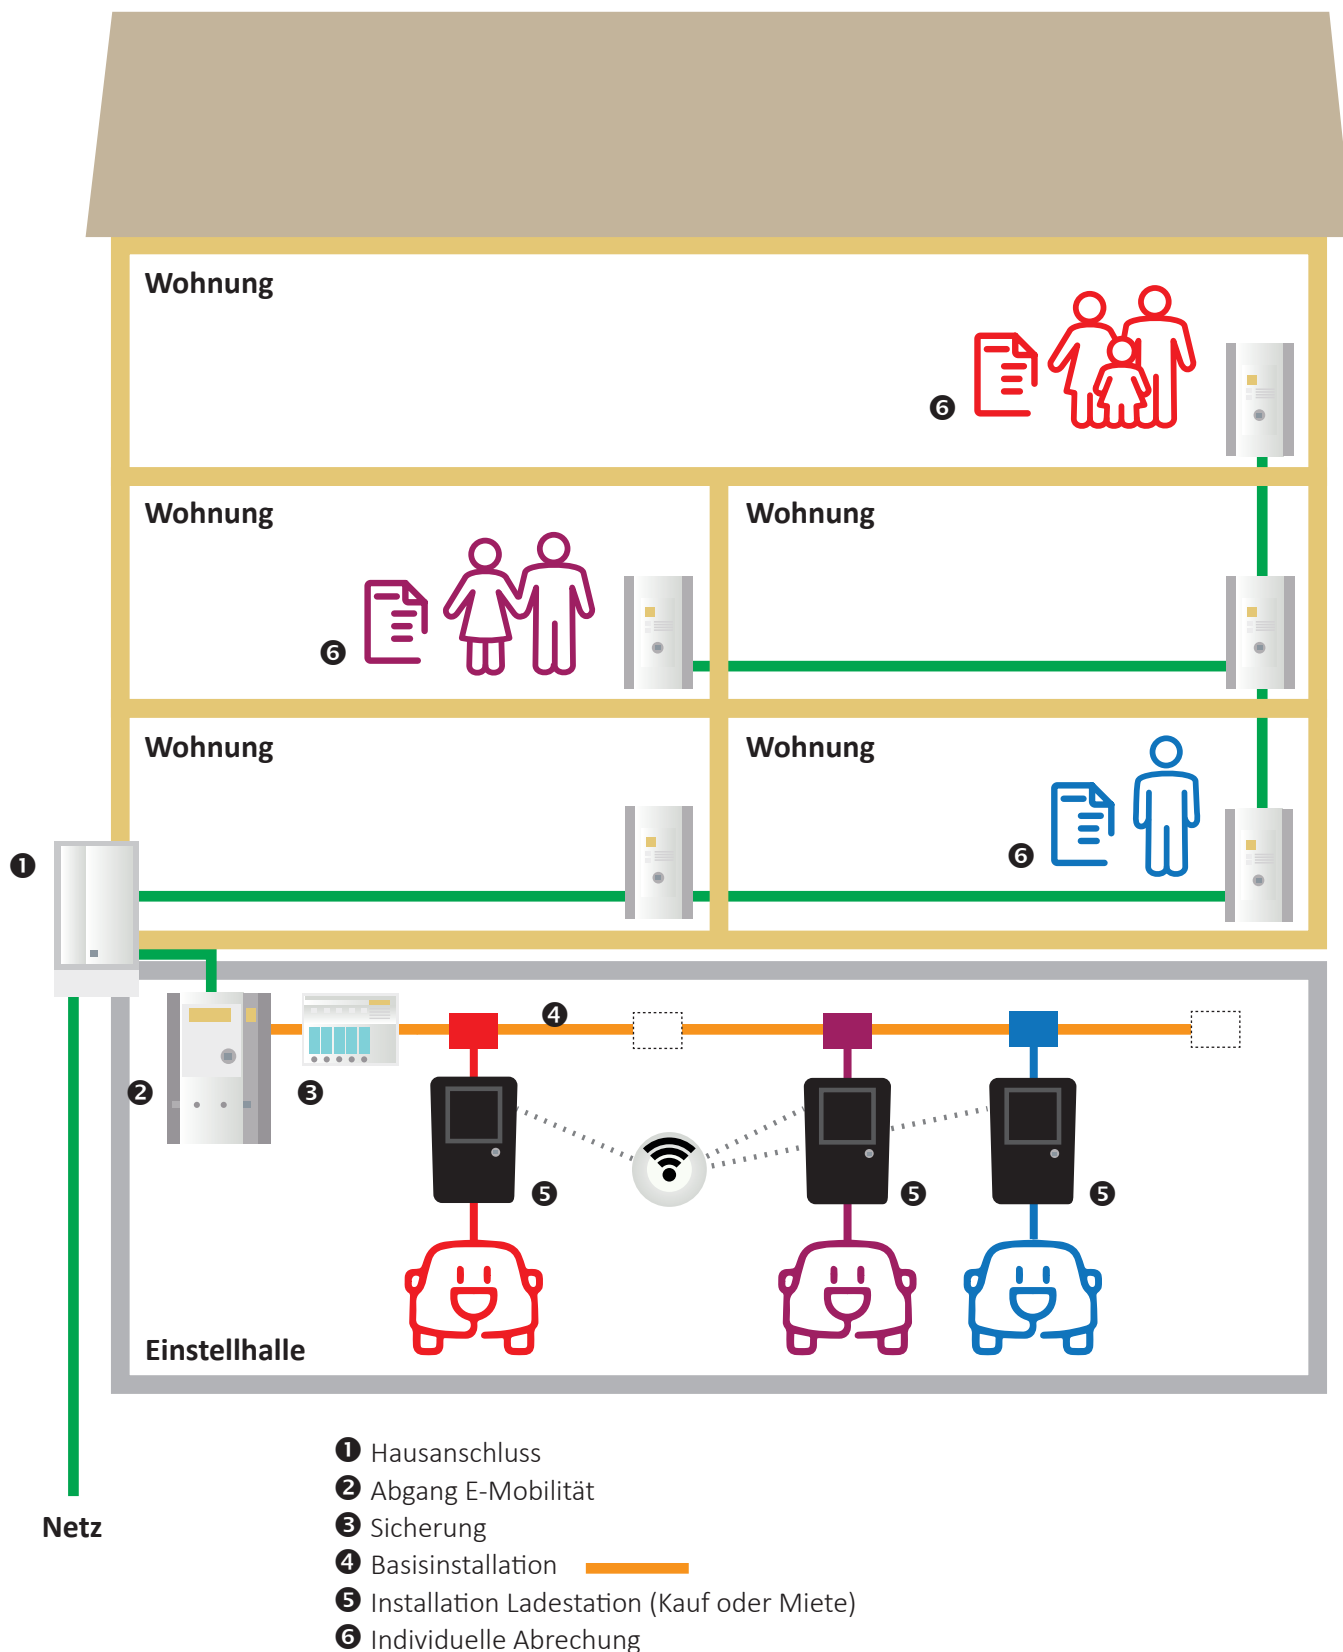

Funktionsweise LADESTROM

Investieren Sie in eine nachhaltige Zukunft.